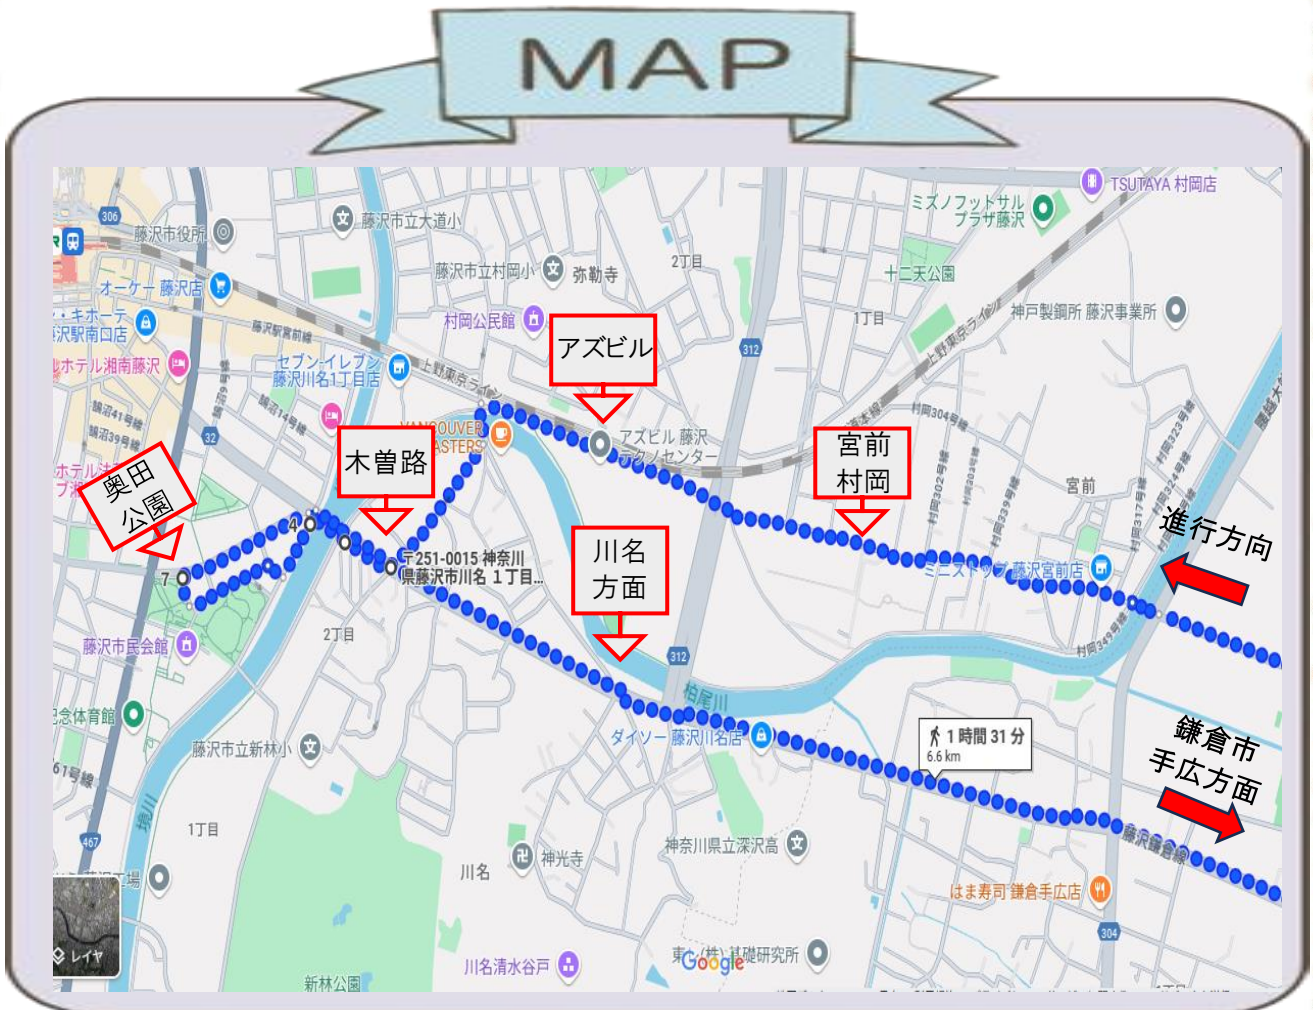

ふじさわバスコース

深沢幼稚園は藤沢市の南藤沢方面を走行しています！

＜現在のバスルートの地区＞

宮前(ミニストップ宮前店付近)

村岡(アズビル方面)

川名(川名橋付近)

木曽路藤沢店方面

南藤沢(奥田公園・藤沢市民会館方面)

鎌倉市手広方面

＊イトーヨーカドー藤沢店や新林公園付近なども走ります！

バス停やバスルートはご相談いただいて、調整しています！

MAP

認定こども園アワークッズ鎌倉(深沢幼稚園)

〒鎌倉市寺分 1-15-4 ☎0467-46-2610